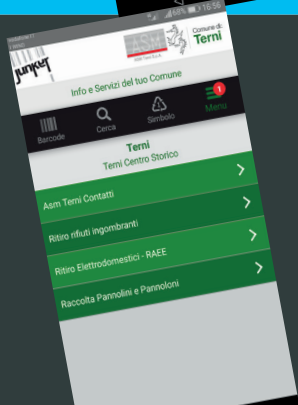

disponibile gratis su

come funziona

Scansionando il codice a barre di un prodotto da gettare, Junker **lo riconosce, lo scompone** nelle materie prime che lo costituiscono e **indica in quali bidoni vanno gettate le varie parti** nella propria zona.

L'App è sempre a portata di mano sul tuo smartphone.

guarda il video
su youtube

per Apple

scarica l'app e provala

Apri l'app e inquadra il codice a barre stampato qui (oppure fai la stessa operazione con un prodotto che hai a portata di mano).

è gratis!

per Android

in un blip

*scopri che prodotto è
e come si smaltisce*

1 Riconoscimento istantaneo del prodotto e indicazioni di smaltimento

2 Calendari della raccolta porta a porta nella tua via

3 Geolocalizzazione di tutti gli ecopoint della tua zona

4 Info istantanee sulla raccolta

i vantaggi

il più grande database di imballaggi

riconosce il codice a barre di ben oltre 1 milione di prodotti italiani

rapidità e facilità

sempre a portata di mano le informazioni necessarie