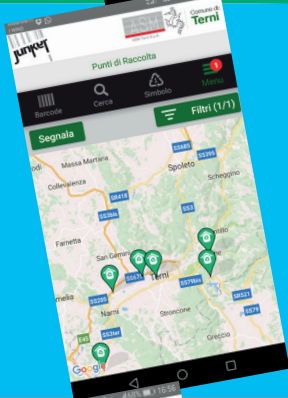

L'App è sempre a portata di mano sul tuo smartphone.

guarda il video
su youtube

per Apple

scarica l'app e provala

Apri l'app e inquadra il codice a barre stampato qui (oppure fai la stessa operazione con un prodotto che hai a portata di mano).

è gratis!

per Android

in un blip

*scopri che prodotto è
e come si smaltisce*

1 Riconoscimento istantaneo del prodotto e indicazioni di smaltimento

2 Calendari della raccolta porta a porta nella tua via

3 Geolocalizzazione di tutti gli ecopoint della tua zona

4 Info istantanee sulla raccolta

i vantaggi

il più grande database di imballaggi

riconosce il codice a barre di ben oltre 1 milione di prodotti italiani

rapidità e facilità

sempre a portata di mano le informazioni necessarie