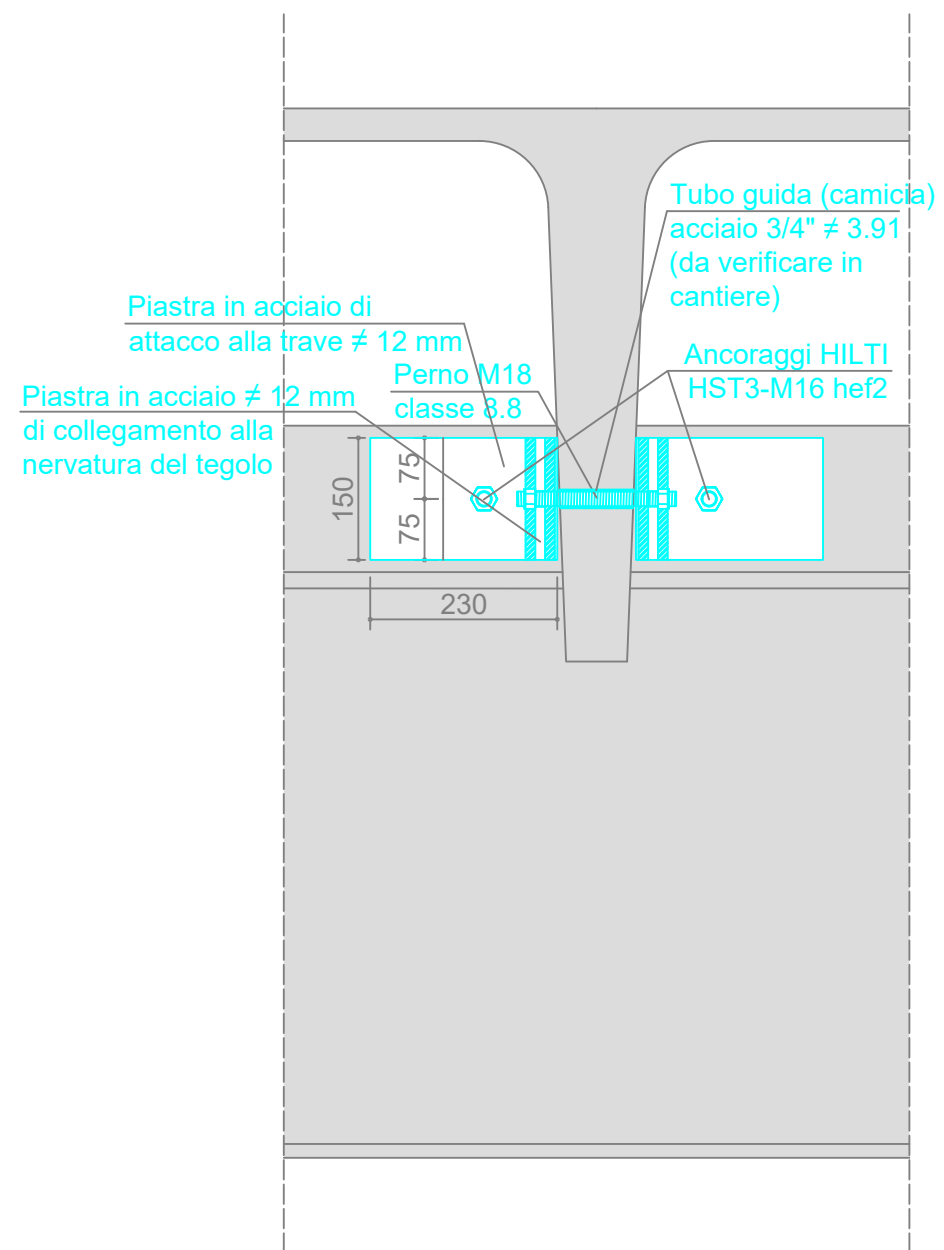

## PARTICOLARE ANCORAGGIO TRAVI COLLEGAMENTO TIPO "C" - NERVATURA/TRAVE

Nota: dimensione fori come da indicazioni HILTI