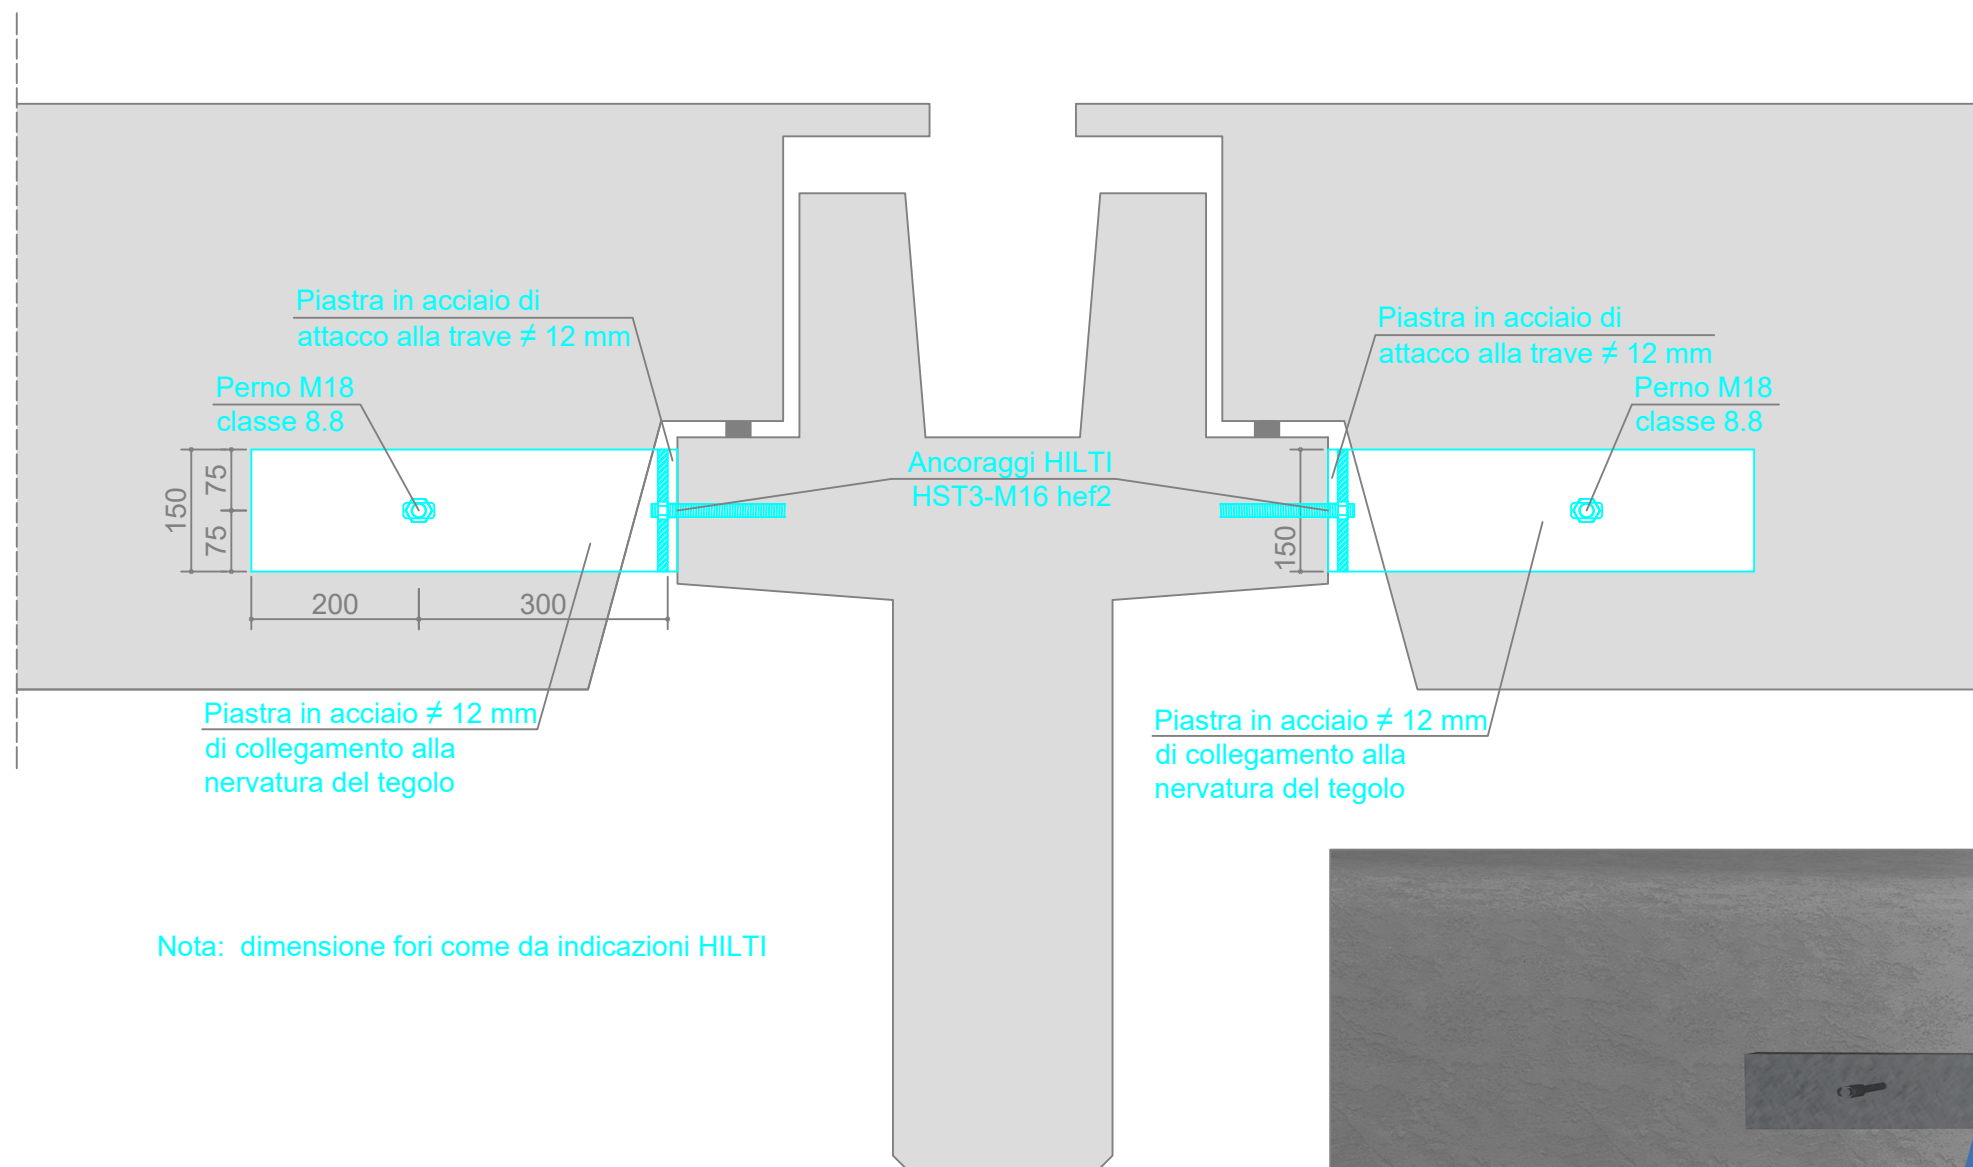

PARTICOLARE ANCORAGGIO TRAVI COLLEGAMENTO TIPO "C" - NERVATURA/TRAVE

Nota: dimensione fori come da indicazioni HILTI